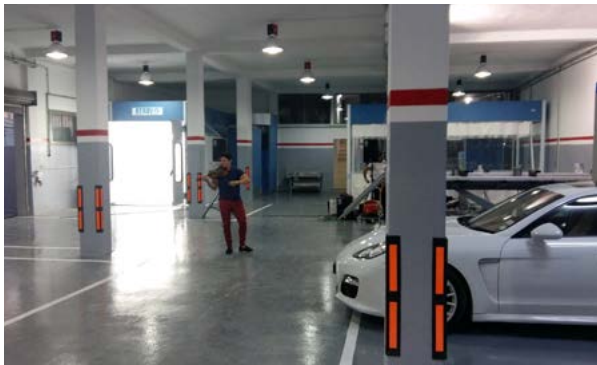

Semi lisse chez BENTWOOD